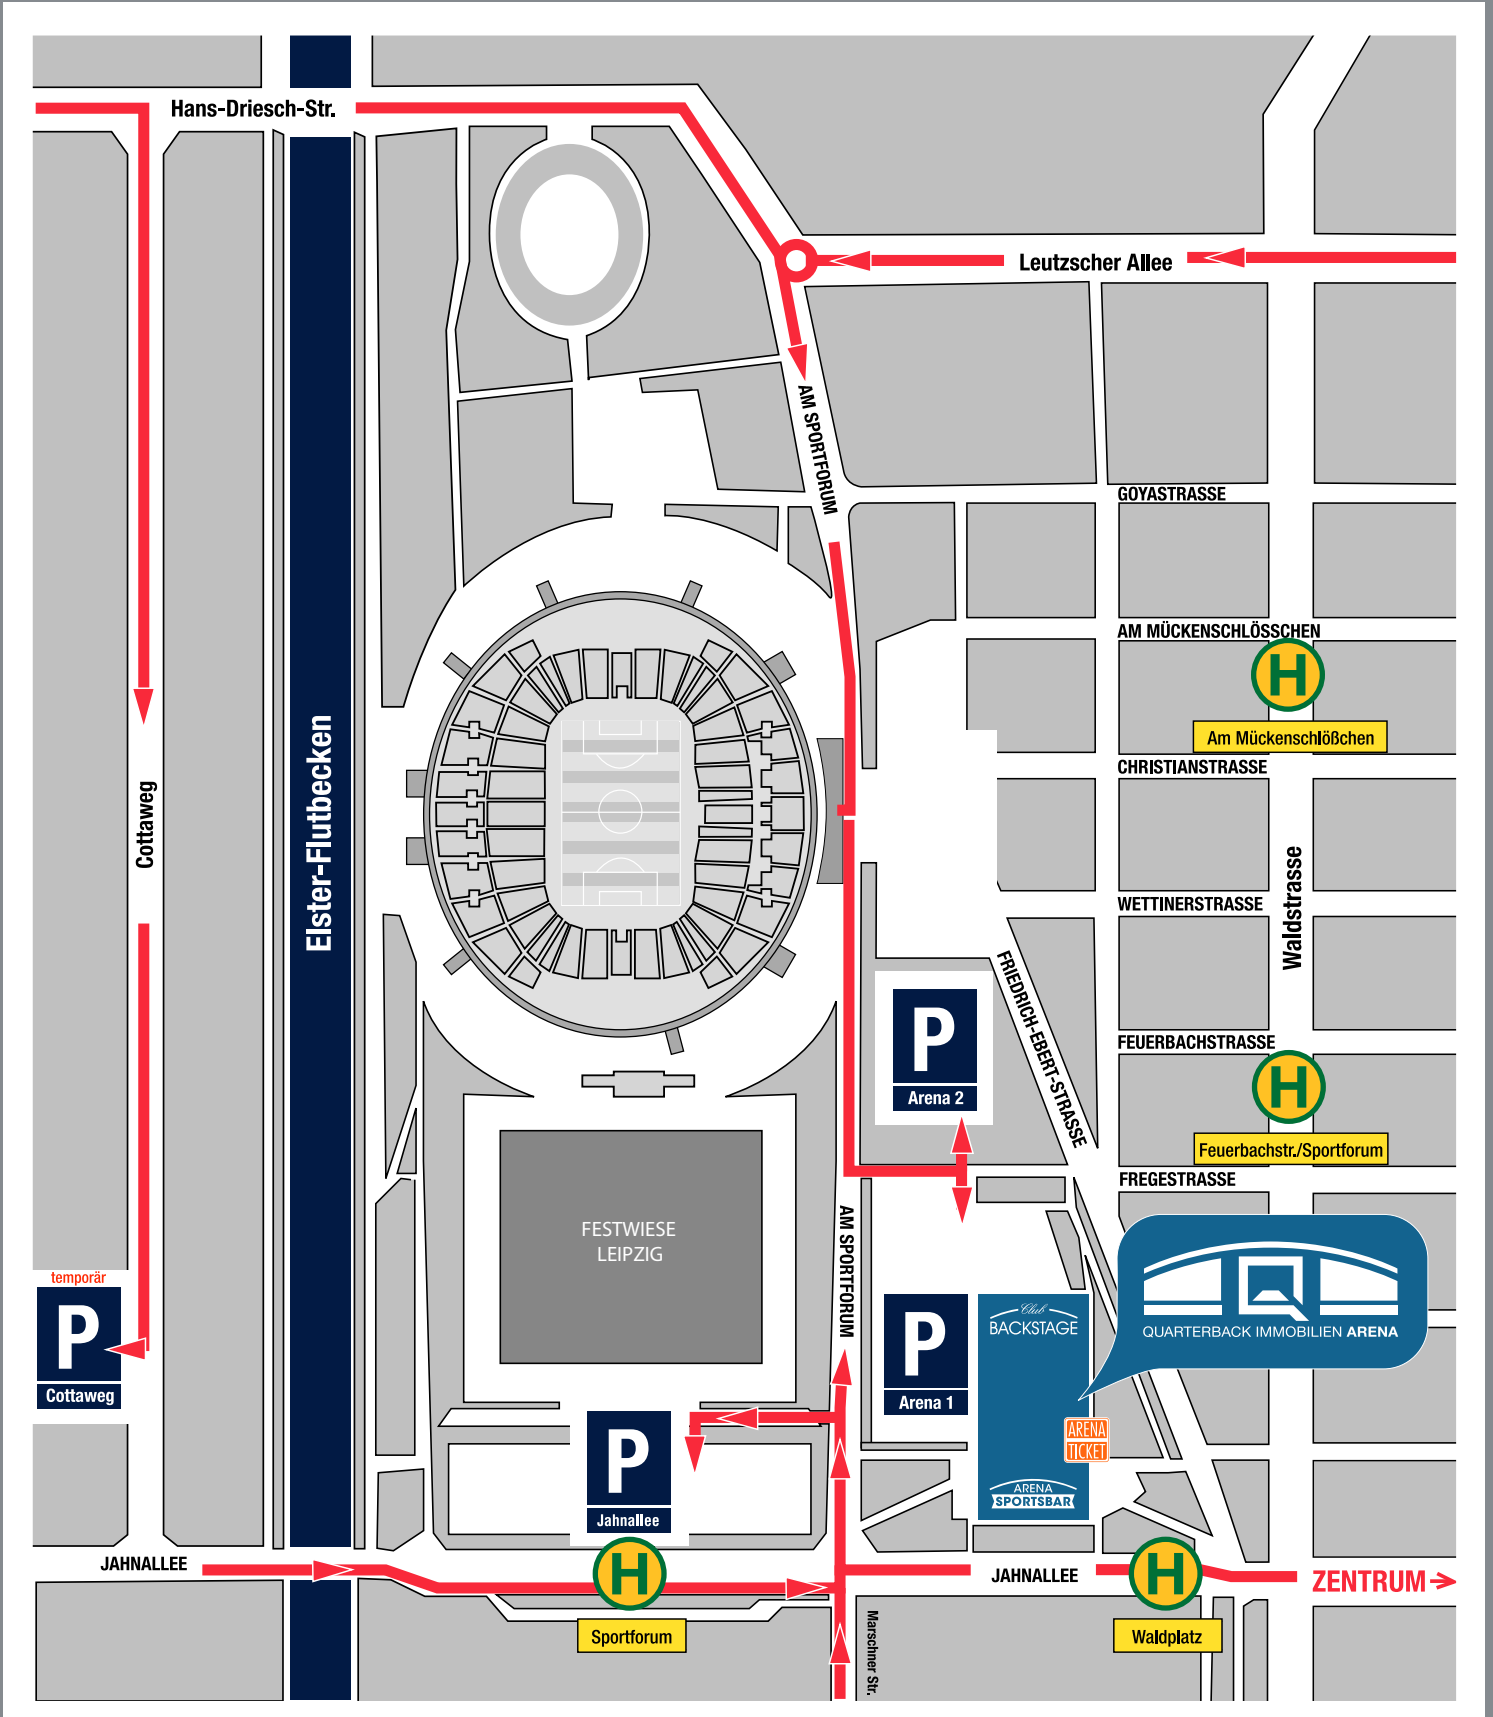

Lageplan site plan

Autobahn

Straßenkarte road map

Stadt city